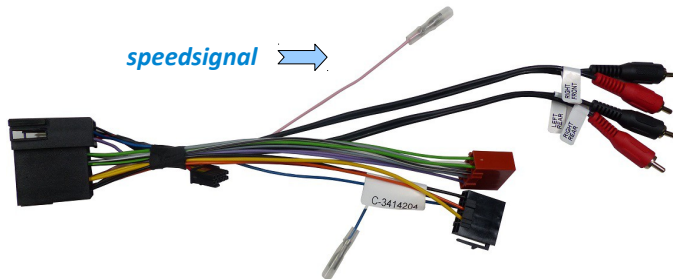

Kabelsatz Fahrzeug cable harness vehicle

ISO-mini-ISO mit Soundsystem C-3414204 /

ISO-mini-ISO with sound system C-3414204