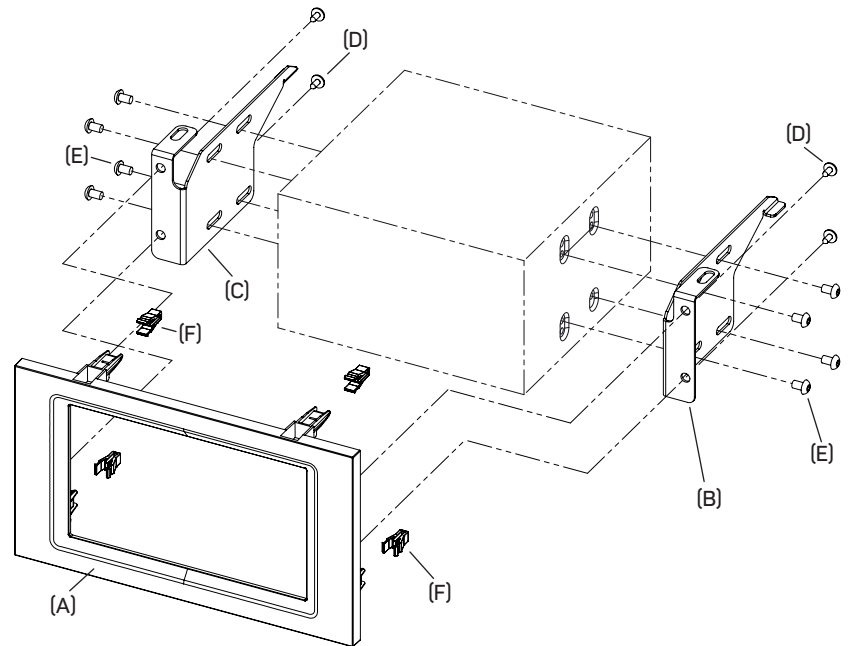

- D** EINBAUANLEITUNG
- GB** INSTALLATION INSTRUCTIONS
- E** INSTRUCCIONES DE MONTAJE
- F** INSTRUCTIONS DE MONTAGE
- I** ISTRUZIONI DI MONTAGGIO
- P** INSTRUÇÕES DE MONTAGEM
- NL** INBOUW-INSTRUCTIE
- DK** MONTERINGSVEJLEDNING
- N** MONTERINGSVEILEDNING
- S** MONTERINGSANVISNING
- SF** ASENNUSOHJE
- CZ** CZ NÁVOD K MONTÁŽI
- H** BESZERELÉSI UTASÍTÁS
- PL** PL INSTRUKCJA ZABUDOWY
- RO** INSTRUCȚIUNI DE MONTAJ

381190-46-1

(D) 4x	(E) 8x	(F) 4x

- (A) Facia Plate
- (B) Mounting Bracket Right
- (C) Mounting Bracket Left
- (D) Self-Tapping Screw with Collar
- (E) Flat Headed Screw
- (F) Clip

(G) Pocket (nur/only : 281190-46-1)